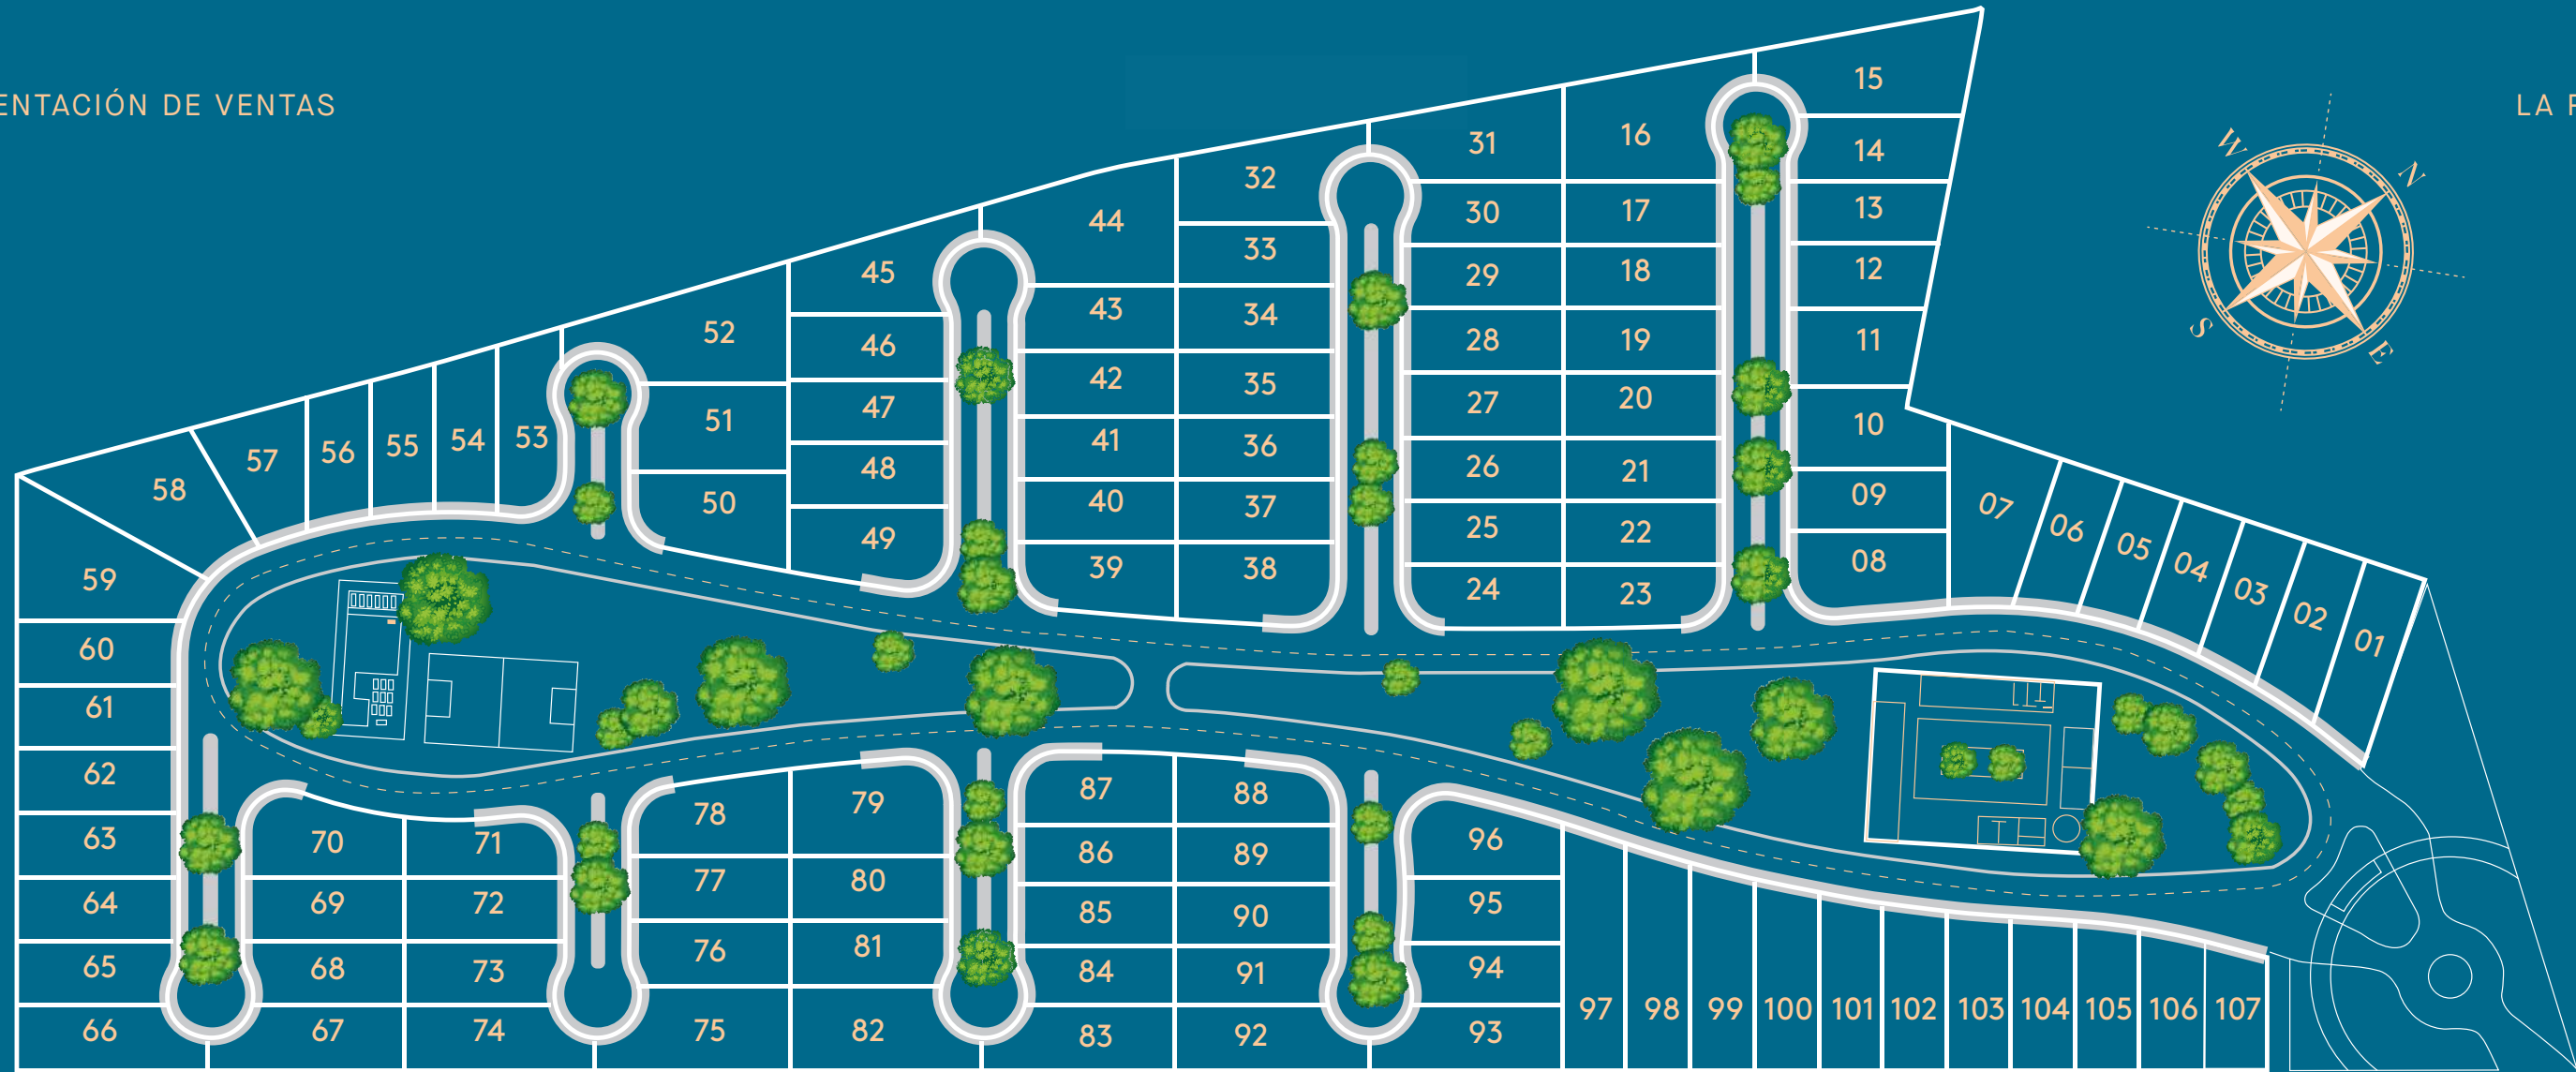

GOLFO DE MÉXICO

Yucalpetén
Resort Marina

SAN IGNACIO

PROVINCIA

MID-YUC

MÉRIDA - PROGRESO
CARRETERA

TAMANCHE

JARDINES
DE REJOYADA

Blanca

La Región

RESIDENCIAL QUE INSPIRA

Norte Mérida

CAMP0 MAGNO

TU ESPACIO RESIDENCIAL

LA REJOYADA
RESIDENCIAL KOMCHEN

MIRADOR

MASTER PLAN

Lote	m ²	Lote	m ²	Lote	m ²	Lote	m ²	Lote	m ²	Lote	m ²	Lote	m ²	Lote	m ²	Lote	m ²	Lote	m ²	Lote	m ²
1	406.91	11	359.39	21	360	31	495.32	41	360	51	483.55	61	360	71	319.02	81	356.23	91	328.55	101	383.48
2	361.96	12	318.6	22	360	32	475.55	42	360	52	645.2	62	360	72	360	82	510.21	92	397.88	102	362.52
3	330.26	13	346.24	23	330.26	33	359.61	43	353.78	53	372.78	63	360	73	348.55	83	397.88	93	397.88	103	347.55
4	311.09	14	362.43	24	339.04	34	360	44	672.88	54	351.79	64	360	74	397.88	84	328.55	94	348.55	104	338.08
5	310.88	15	605.94	25	360	35	360	45	455.45	55	315.43	65	348.55	75	510.21	85	340	95	360	105	325.62
6	330.7	16	639.8	26	360	36	360	46	359.97	56	298.69	66	397.88	76	356.23	86	340	96	400.87	106	302.75
7	514.63	17	360	27	360	37	360	47	360	57	388.22	67	397.88	77	360	87	388.89	97	530.57	107	268.91
8	445.68	18	360	28	360	38	437.61	48	360	58	606.46	68	348.55	78	414.36	88	339.23	98	483.78		
9	360	19	360	29	360	39	379.02	49	419	59	618.89	69	360	79	513.74	89	340	99	443.89		
10	409.11	20	360	30	346.93	40	360	50	461.39	60	362.45	70	414.22	80	360	90	340	100	410.56		

Jr's Club
Área de Yoga
Gimnasio
Alberca

QUE TUS SUEÑOS SE
HAGAN REALIDAD EN UN
RESIDENCIAL DE ENSUEÑO

Snack Bar
Jardín de Hamacas
Cancha de Futbol 7
Cancha de Paddle

RESIDENCIAL QUE INSPIRA
ENAMORATE DE TU HOGAR