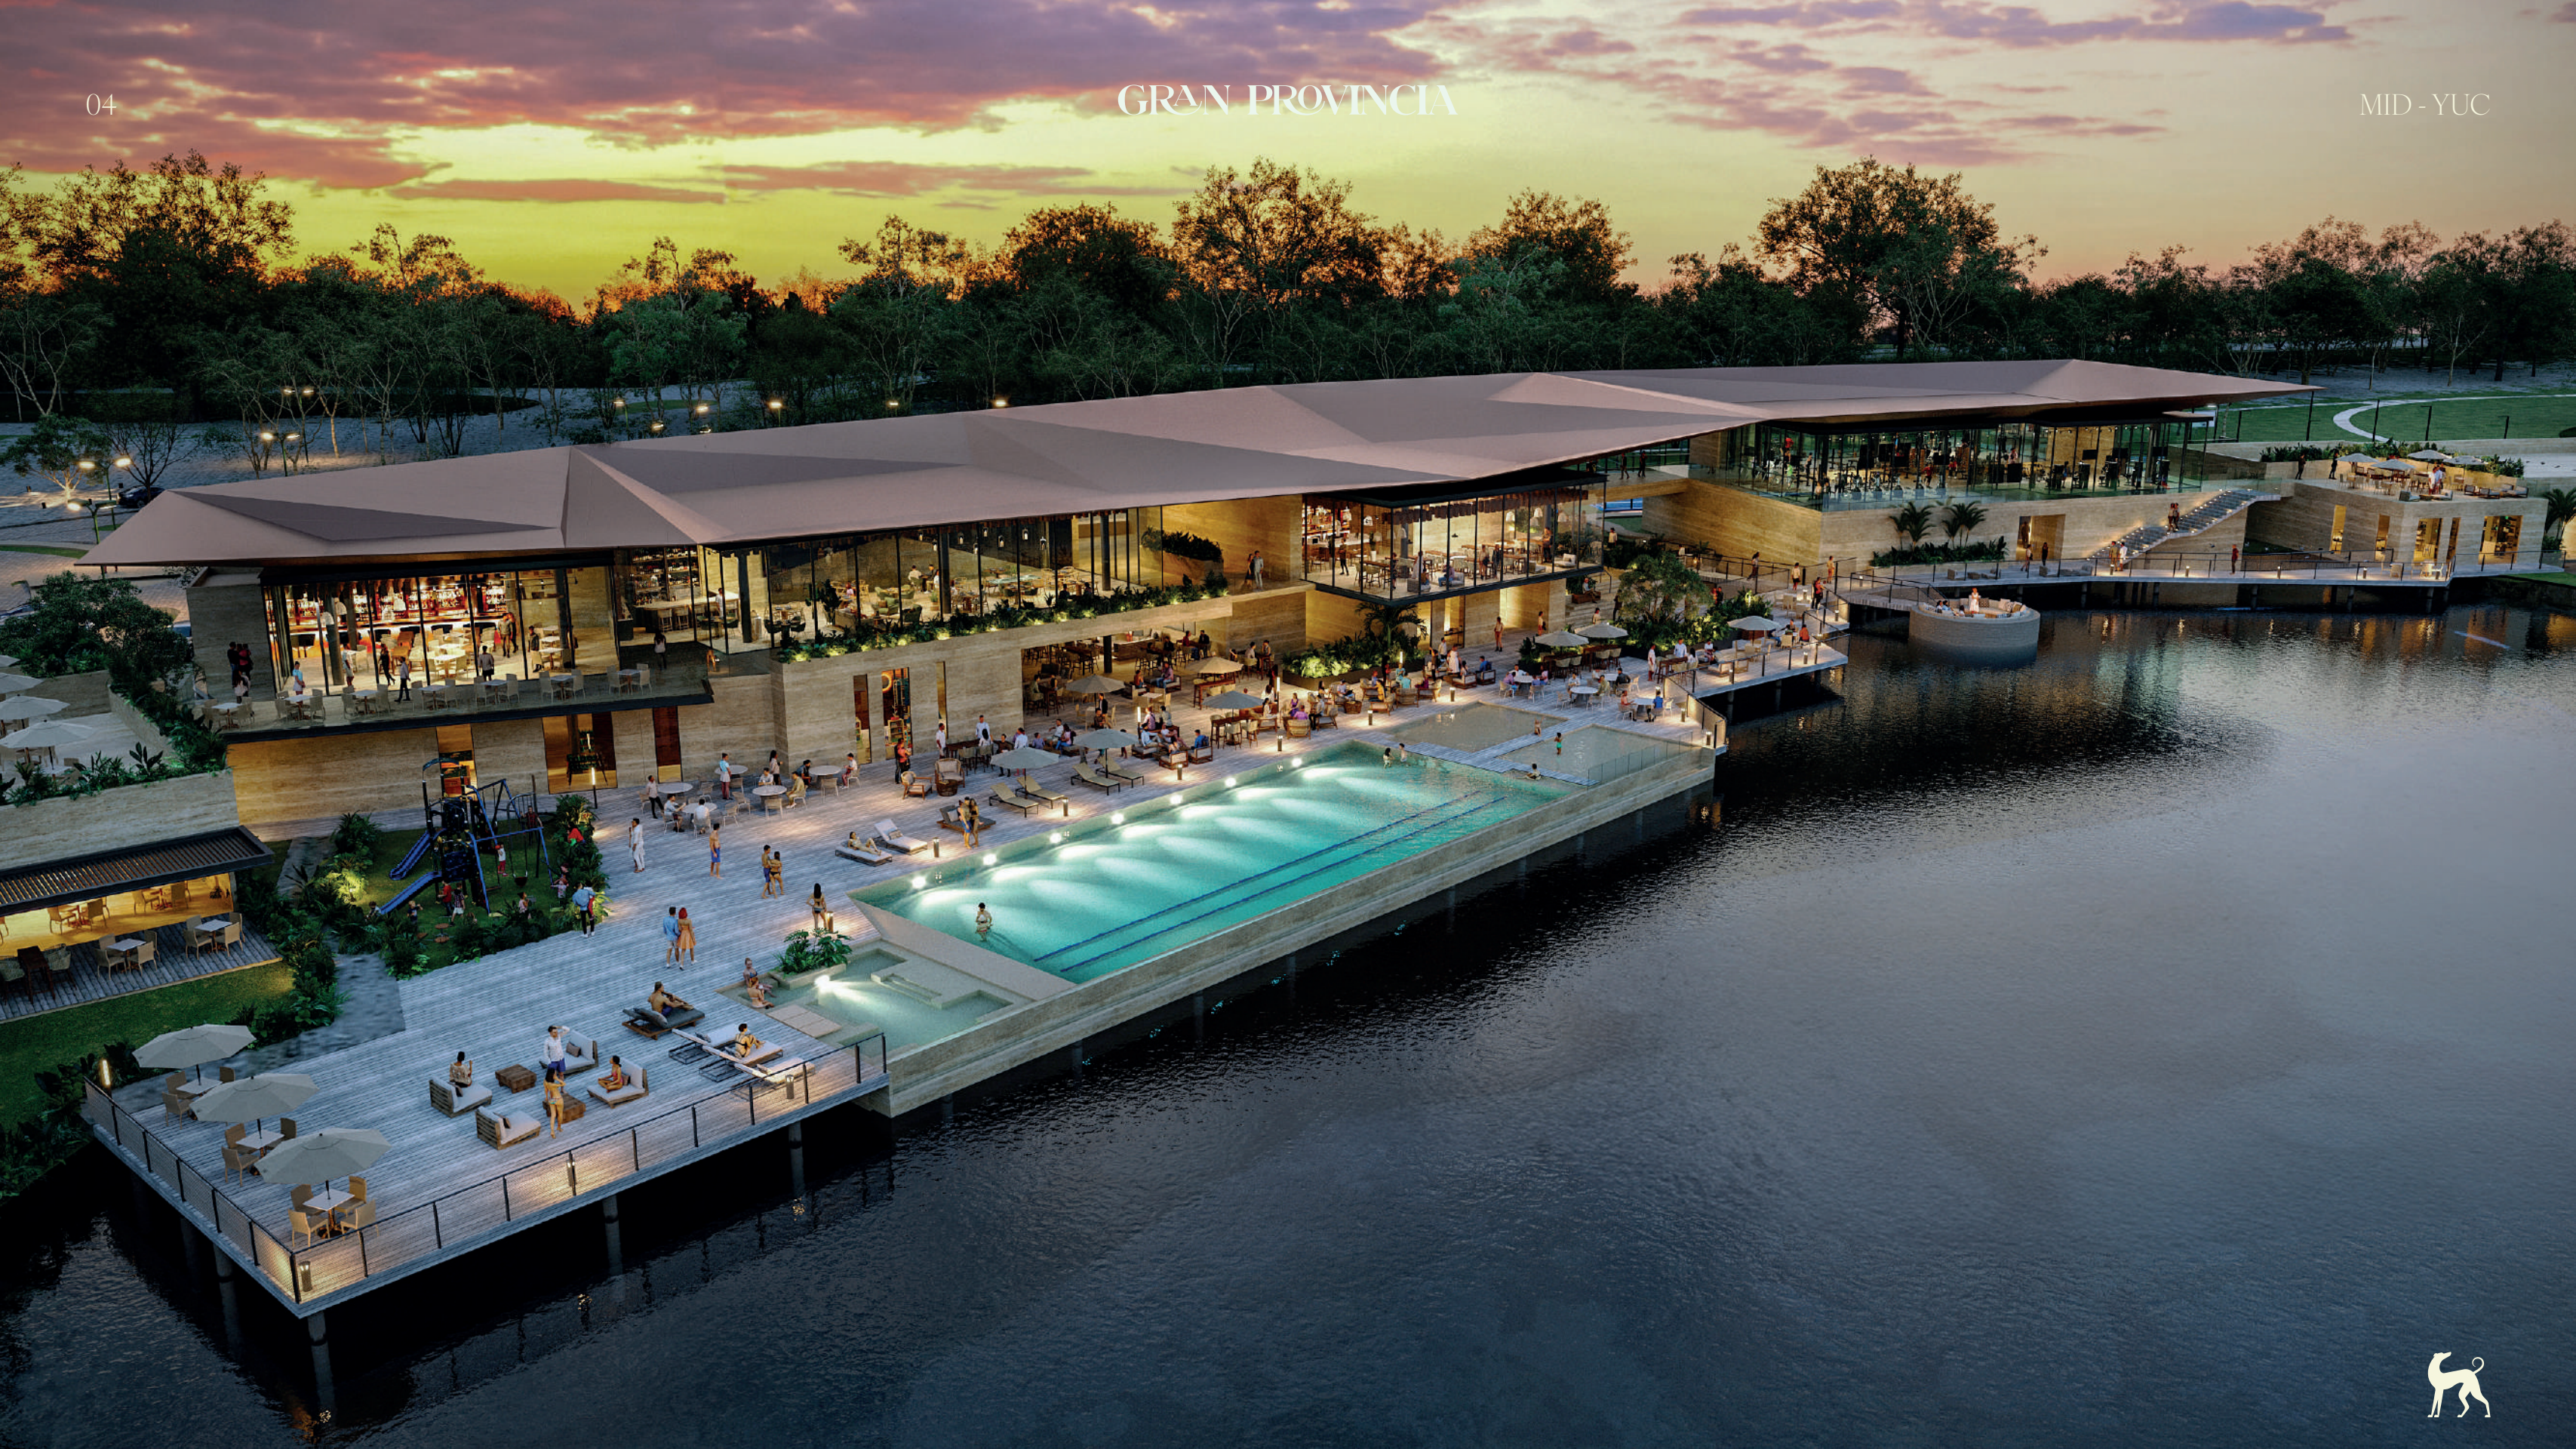

GRAN PROVINCIA

UN RESIDENCIAL
FAMILIAR CON
CAMPO DE GOLF

LOTES DESDE
350 M² HASTA
1350 M²

UBICADA EN
LA SINGULAR
CIUDAD DE
MÉRIDA.

UNA MEZCLA
FASCINANTE
ENTRE EL PRESENTE
Y EL AYER.

LA CIUDAD DE LOS CENOTES

UN LUGAR DE
SINGULAR BELLEZA,
VIVE UNA EXPERIENCIA
INOLVIDABLE.

CASA CLUB

Kids & Juniors Club

Bar “Hoyo 10”

Bussines Center

Snack Bar

Área de Yoga

Campo de Golf 9 hoyos par 30