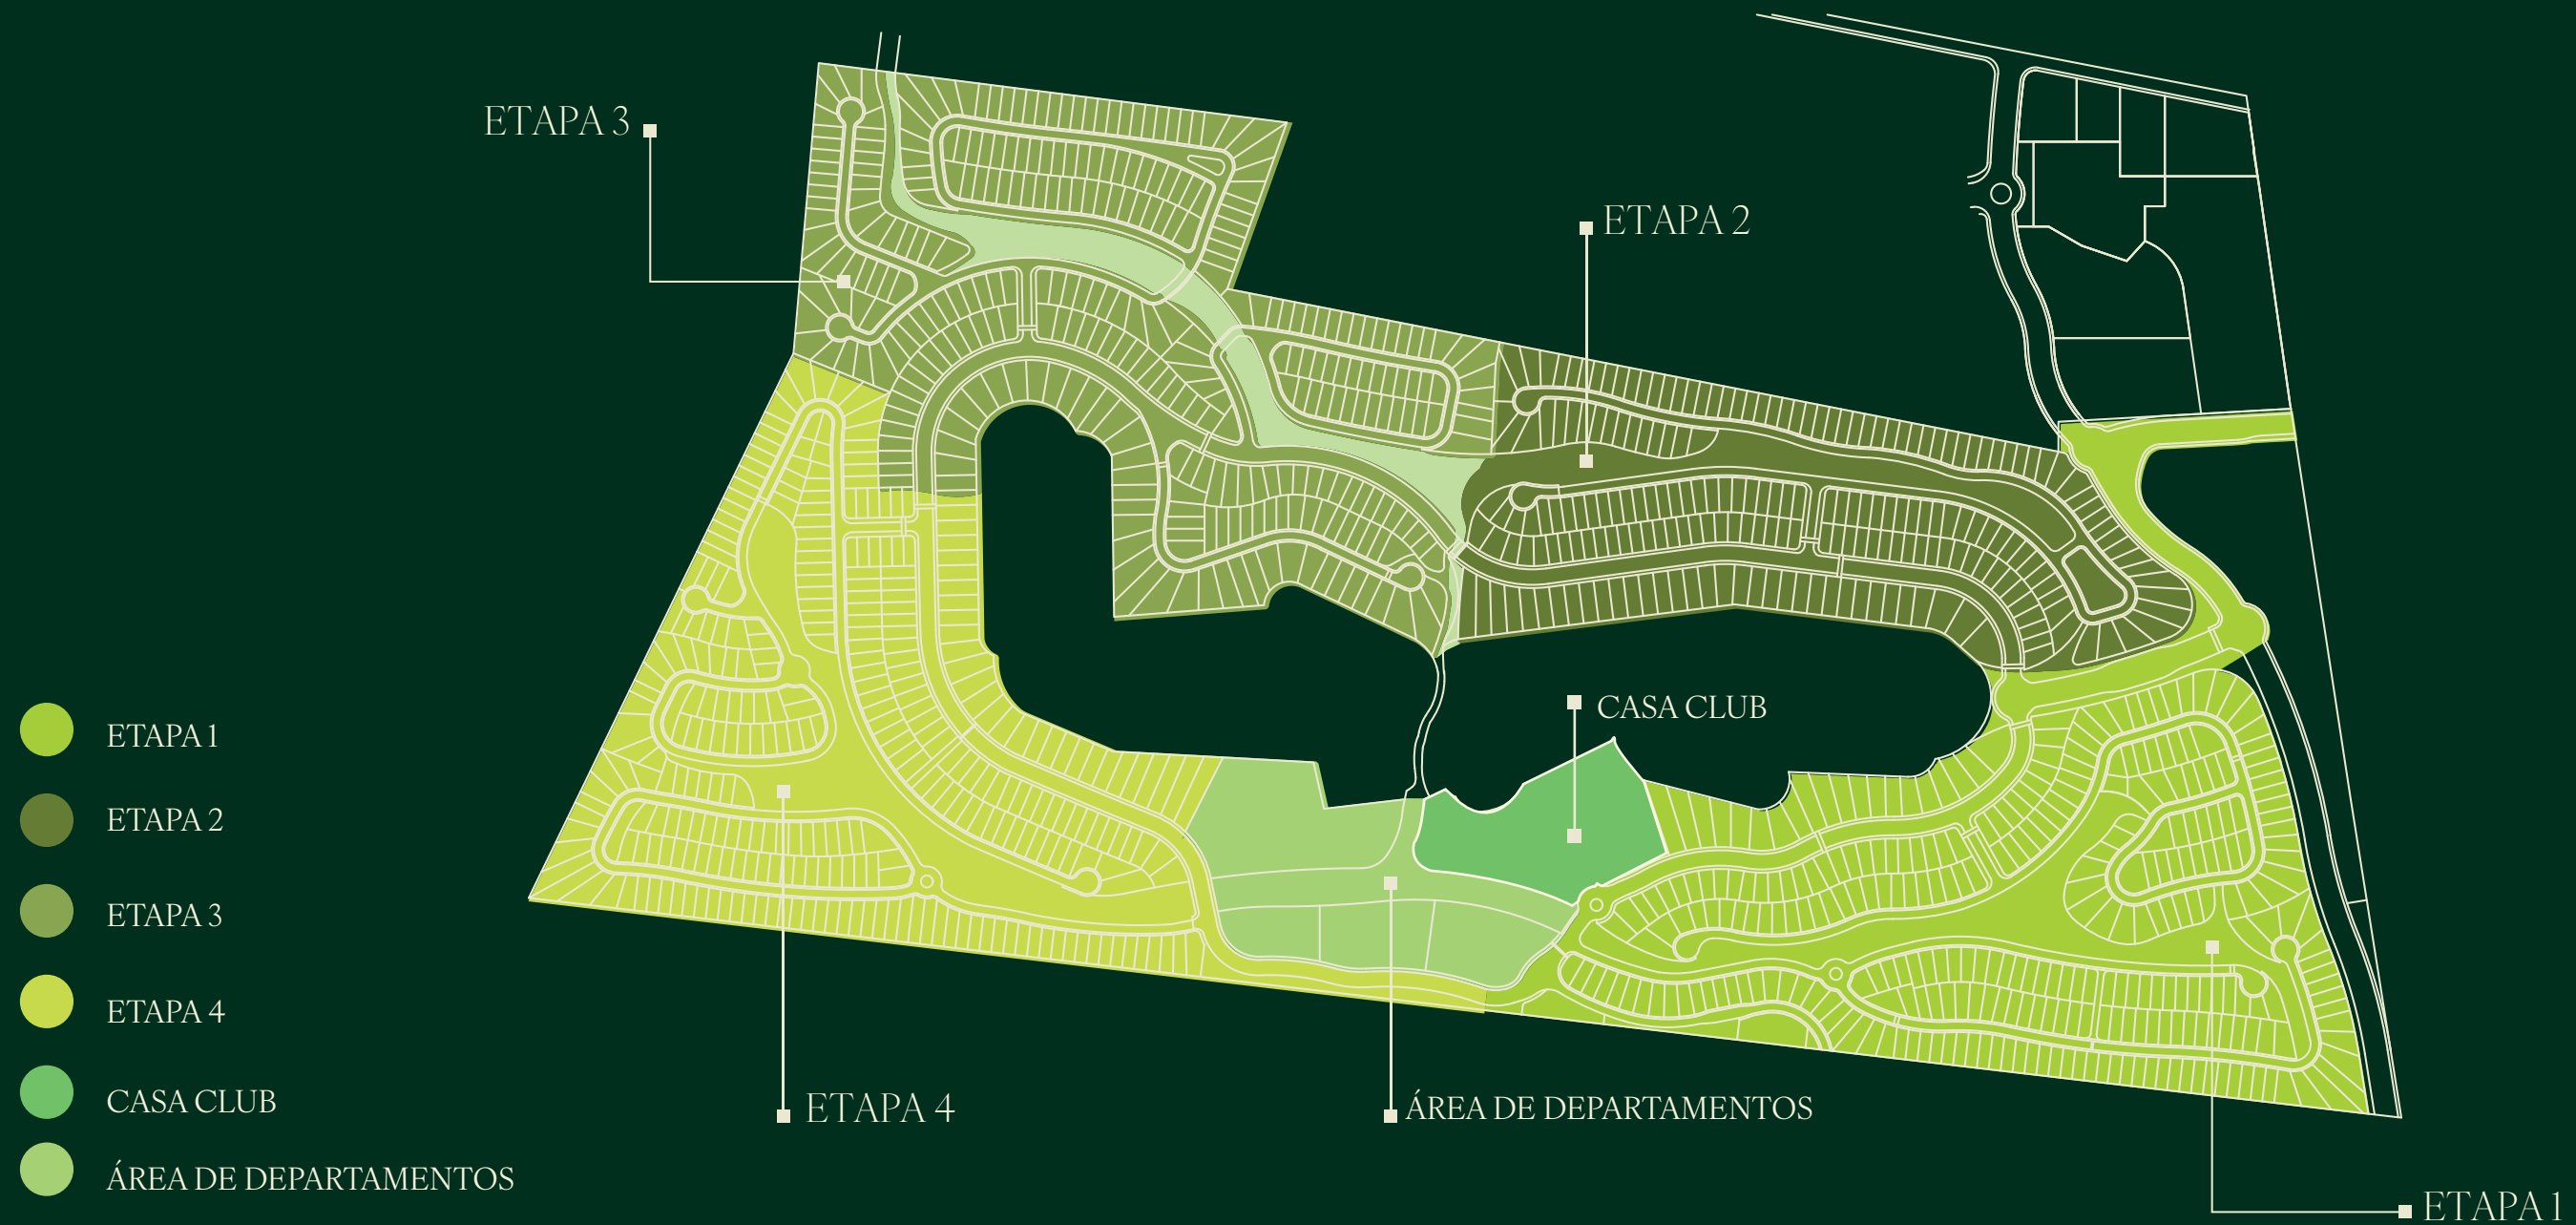

Baños con sauna & vapor

Amplios parques

Yoga & Spinning area

Cancha de Basket

GYM

CANCHAS DEPORTIVAS

CAMPO DE GOLF EJECUTIVO 9 HOYOS PAR 30

(7 hoyos par 3, 1 hoyo par 4 y 1 par 5).

CAMPO DE GOLF ILUMINADO

*Campo de Golf Provincia

UN LUGAR

GRAN PROVINCIA

EXCLUSIVO

Y PERFECTO

CONOCE TU NUEVO HOGAR

*Campo de Golf Provincia

MASTERPLAN

GRAN PROVINCIA
OFRECE UN ESPACIO
ACOGEDOR Y PRIVADO.

UN LUGAR ÚNICO,
LATIENDO EN EL
CORAZÓN DE MÉRIDA

GRAN PROVINCIA

*Las especificaciones, medidas, distribuciones y/o acabados contenidos en las imágenes son aproximadas e ilustrativas, las mismas podrán presentar algunas variaciones por necesidades del proyecto. Por lo anterior, el presente documento no es vinculante ni para el desarrollador ni para el respectivo cliente