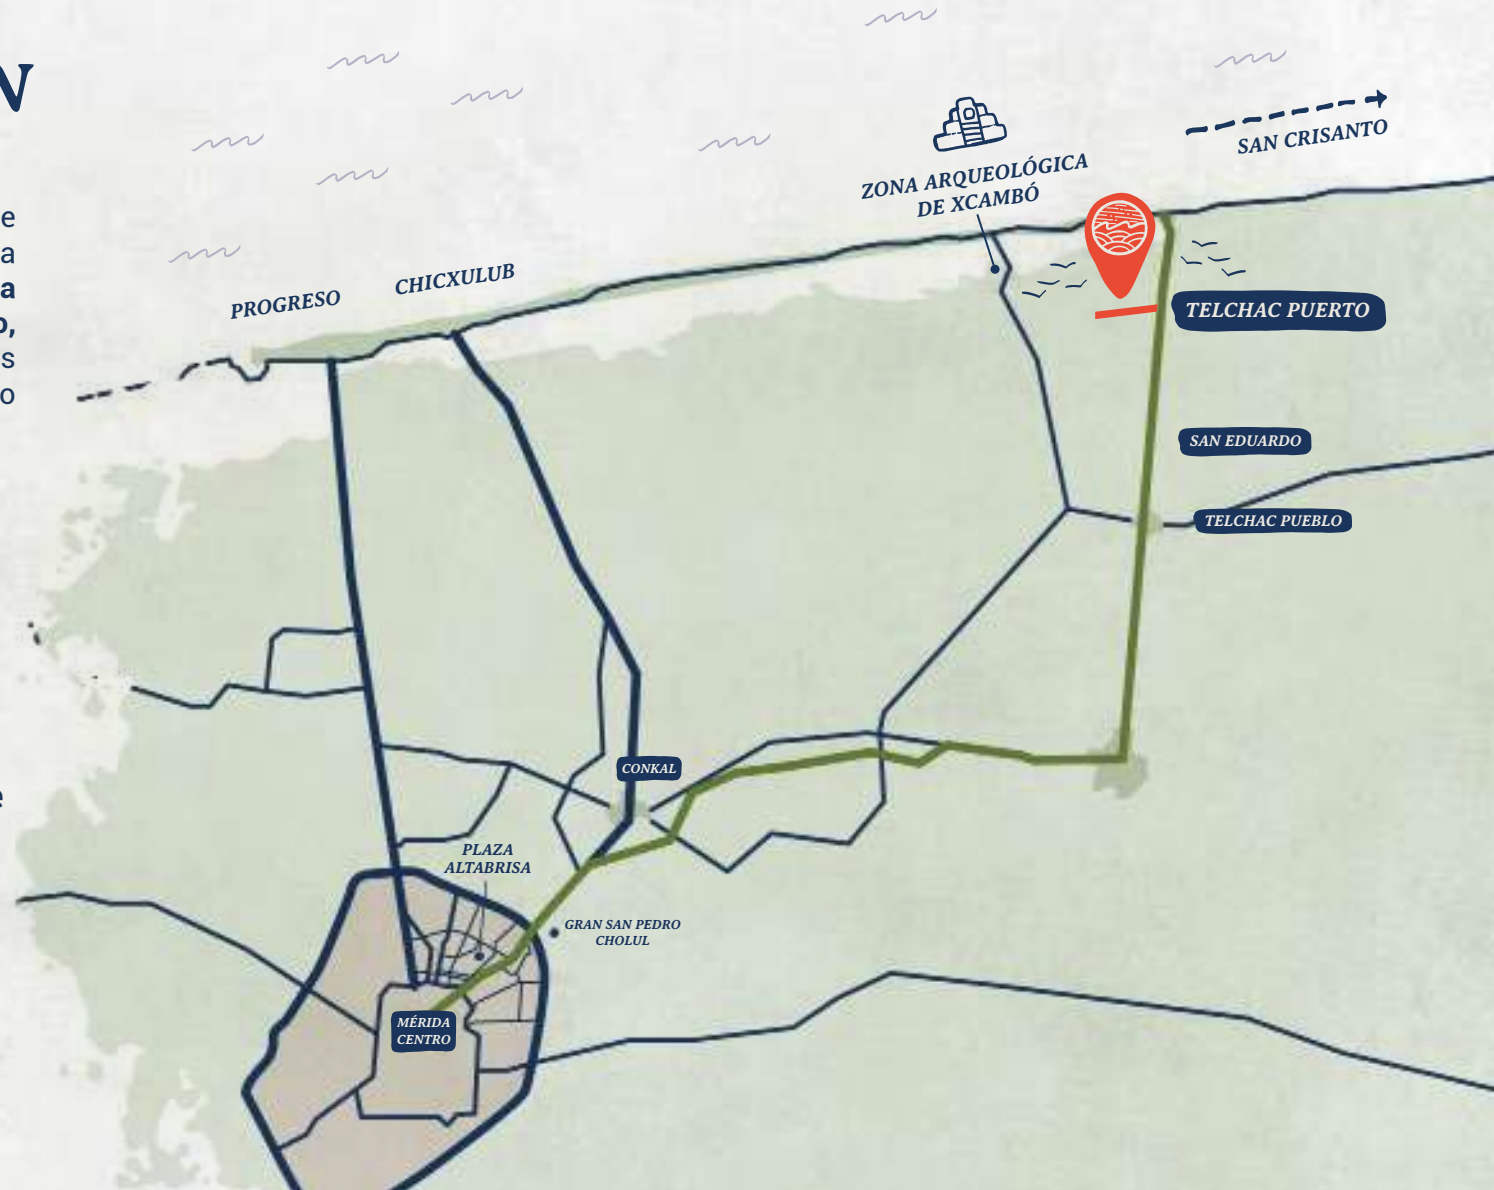

**Teca
Desarrollos**

*¡Forma parte de nuestra Aldea y
vive la naturaleza al máximo!*

DESARROLLO CON
3 CENOTES
NATURALES

UBICACIÓN

Con una ubicación que te conecta con la naturaleza y la brisa del mar, **sobre la carretera principal de Telchac Puerto**, para disfrutar de excelentes fines de semana con amigos o la familia.

En una zona con gran cantidad de actividades recreativas al aire libre.

→ **4 km de la playa**
4 minutos en coche
7 minutos en bici

→ **52 km de la ciudad de Mérida.**

CENOTE

Parque de juegos de mesa infantil