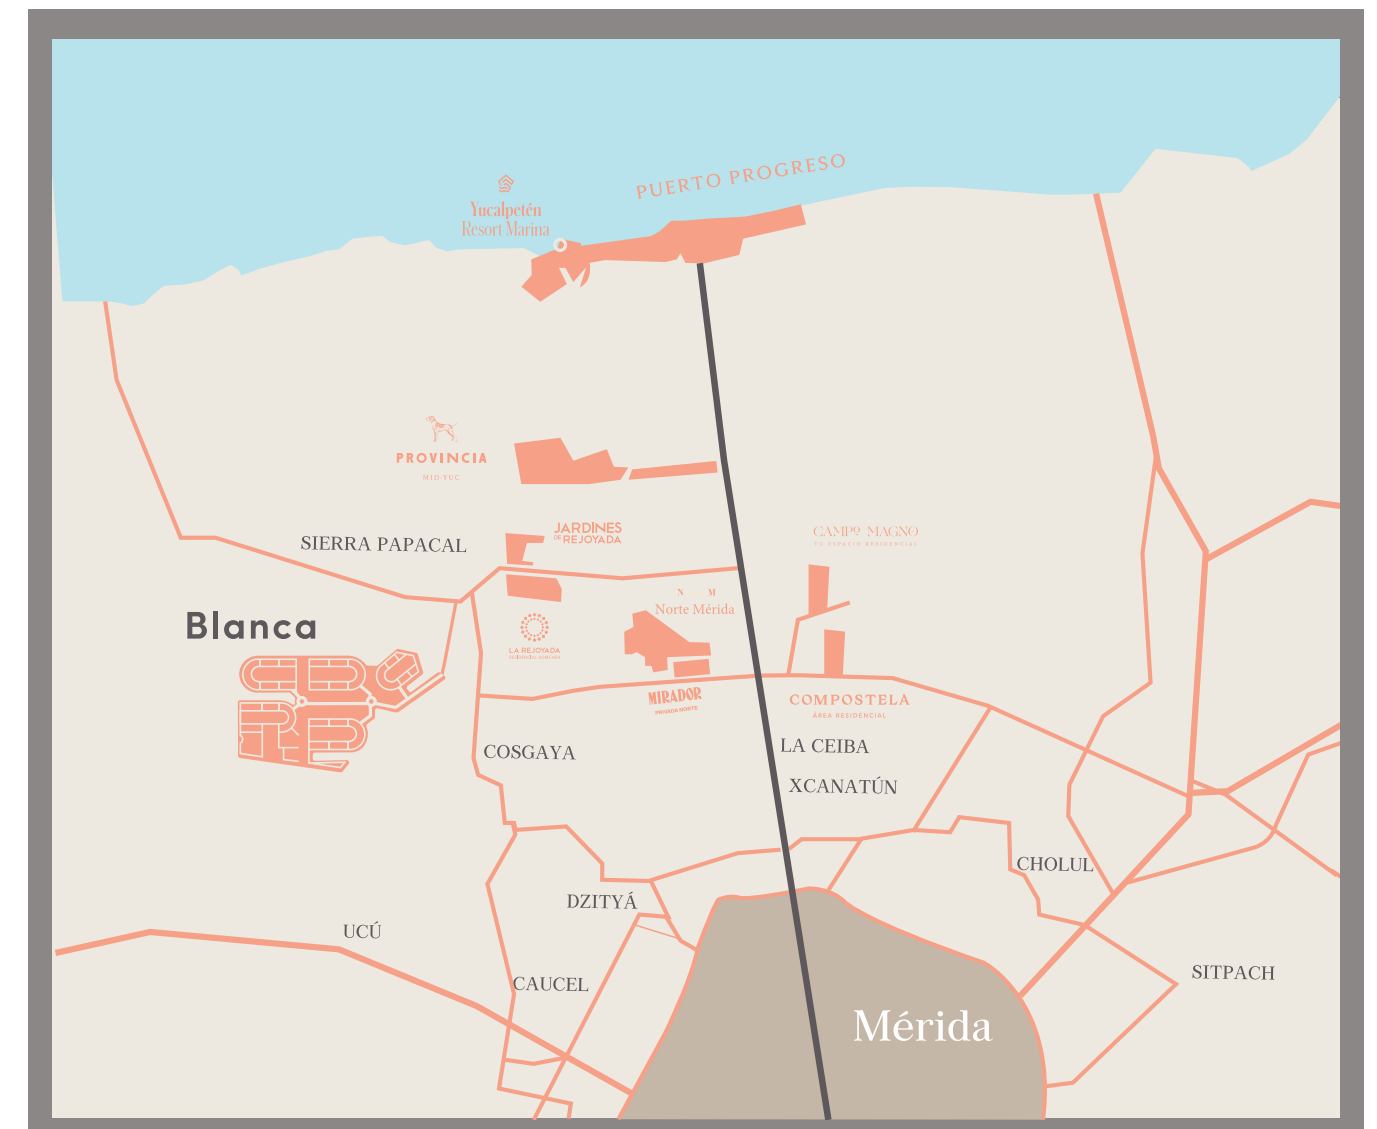

# Tu lugar en Mérida.

Compuesto por lotes residenciales entre 400 y 1400 m<sup>2</sup>, Blanca es un moderno fraccionamiento residencial de primera línea concebido especialmente para la familia joven mexicana llena de sueños y aspiraciones.

## *Ubicación.*

- Este complejo habitacional se encuentra ubicado en la localidad de Kikteil, a diez minutos de la ciudad de Mérida hacia el norte y a pocos metros del proyecto residencial Jardines de la Rejoyada. Inscrito en una zona tropical de clima templado, este apacible poblado se halla en un constante proceso de desarrollo y crecimiento, reafirmando continuamente su identidad. Se nutre de actividades como el turismo, la gastronomía y el comercio a pequeña escala. Y por si esto fuera poco, la belleza de sus paisajes es sencillamente, maravillosa.