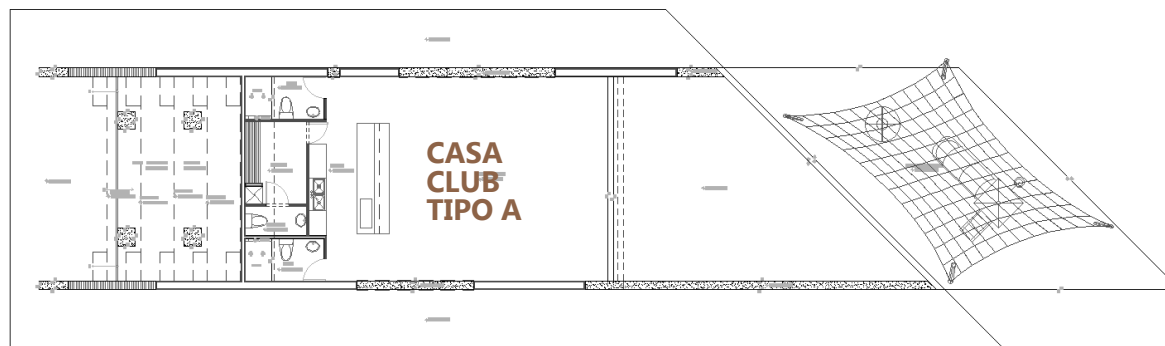

CASAS CLUB TIPO

LAS CASAS CLUB TIPO (A Y B) SE CARACTERIZAN POR SER UNA TERRAZA TECHADA. CUENTA CON UN AREA PARA PREPARAR ALIMENTOS (COCINA), UNA BODEGA PARA MOVILIARIO, BAÑOS SEPARADOS (H-M) Y UN BAÑO DE SERVICIO, LO QUE TAMBIEN LA HACE FUNCIONAR COMO UN SALON DE EVENTOS (DE POCA CAPACIDAD).

CADA CLUSTER CUENTA CON UNA CASA CLUB TIPO A Y UNA CASA CLUB TIPO B Y AUNQUE SU ESTRUCTURA ES IGUAL, EN EL EXTERIOR VARIA.

DIFERENCIAS:

- CASA CLUB TIPO A (CCT-A). CUENTA CON UN AREA PARA JUEGOS INFANTILES.
- CASA CLUB TIPO B (CCT-B). CUENTA CON UNA PISCINA.