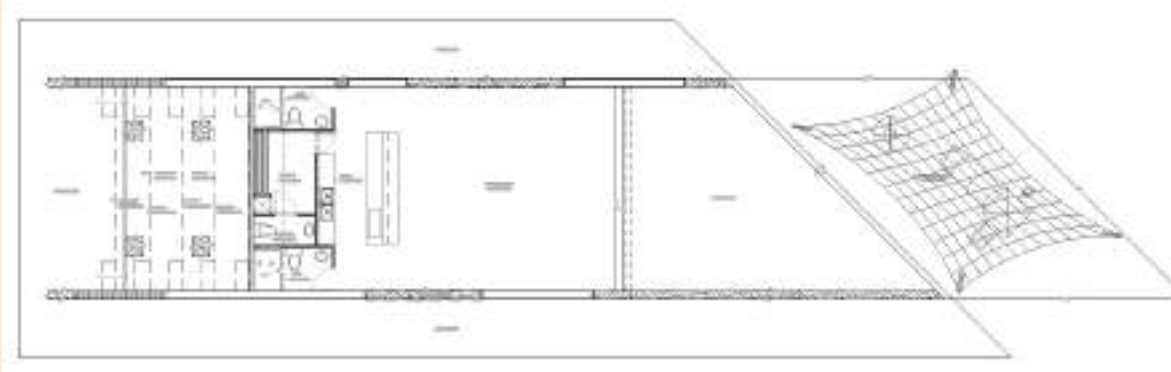

COMPARATIVA

CASA CLUB TIPO A

CCT- A