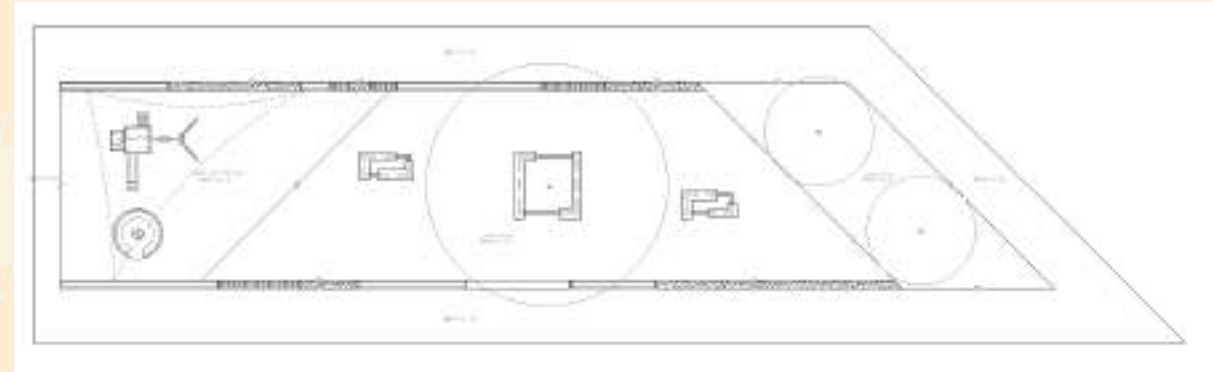

COMPARATIVA

CASA NO CLUB TIPO A

CNCT-A