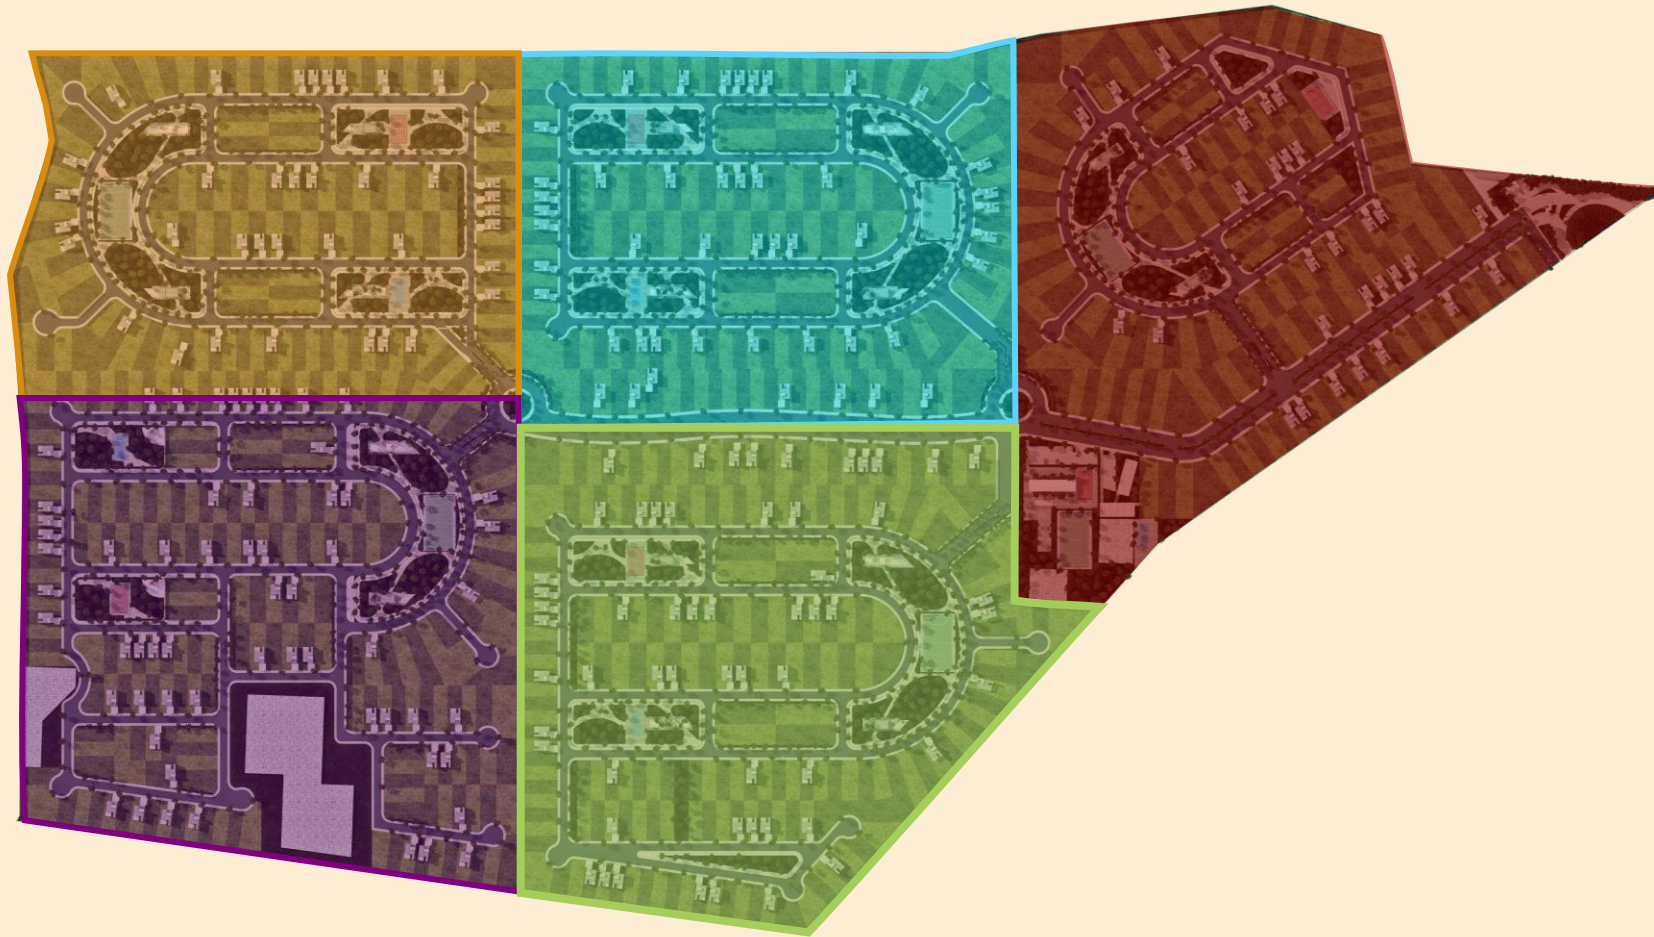

BLANCA

AMENIDADES

BLANCA CUENTA CON 5 CLUSTERS LAS CUALES SON:

-  HUAYA
-  PITAHAYA
-  SARAMUYO
-  CIRICOTE
-  TAMARINDO

CADA CLUSTER PUEDE CONTAR CON TRES O MAS DE LAS SIGUIENTES AREAS/ AMENIDADES.

CASA CLUB PRINCIPAL
(CCP)

CASA CLUB TIPO B
(CCT-B)

CASA NO CLUB B
CNCT-B

CASA CLUB TIPO A
(CCT-A)

CASA NO CLUB A
CNCT-A

CANCHAS

TODOS LOS CLUSTERS CUENTAN CON 3 CANCHAS (FUTBOL, PADEL, BASQUET)

CASA CLUB PRINCIPAL

SE UBICA EN LA AVENIDA PRINCIPAL DE LA PRIMER ETAPA Y CUENTA CON:

CASAS CLUB TIPO

LAS CASAS CLUB TIPO (A Y B) SE CARACTERIZAN POR SER UNA TERRAZA TECHADA. CUENTA CON UN AREA PARA PREPARAR ALIMENTOS (COCINA), UNA BODEGA PARA MOVILIARIO, BAÑOS SEPARADOS (H-M) Y UN BAÑO DE SERVICIO, LO QUE TAMBIEN LA HACE FUNCIONAR COMO UN SALON DE EVENTOS (DE POCA CAPACIDAD).

CADA CLUSTER CUENTA CON UNA CASA CLUB TIPO A Y UNA CASA CLUB TIPO B Y AUNQUE SU ESTRUCTURA ES IGUAL, EN EL EXTERIOR VARIA.

DIFERENCIAS:

- CASA CLUB TIPO A (CCT-A). CUENTA CON UN AREA PARA JUEGOS INFANTILES.
- CASA CLUB TIPO B (CCT-B). CUENTA CON UNA PISCINA.