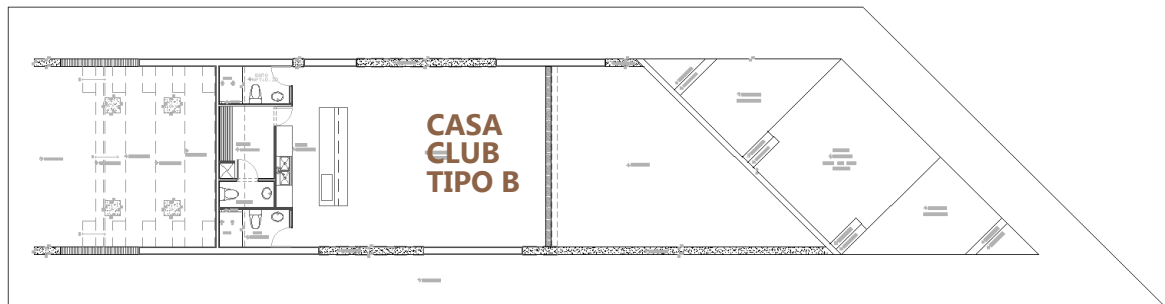

CASAS CLUB TIPO

LAS CASAS CLUB TIPO (A Y B) SE CARACTERIZAN POR SER UNA TERRAZA TECHADA. CUENTA CON UN AREA PARA PREPARAR ALIMENTOS (COCINA), UNA BODEGA PARA MOVILIARIO, BAÑOS SEPARADOS (H-M) Y UN BAÑO DE SERVICIO, LO QUE TAMBIEN LA HACE FUNCIONAR COMO UN SALON DE EVENTOS (DE POCA CAPACIDAD).

CADA CLUSTER CUENTA CON UNA CASA CLUB TIPO A Y UNA CASA CLUB TIPO B Y AUNQUE SU ESTRUCTURA ES IGUAL, EN EL EXTERIOR VARIA.

DIFERENCIAS:

- CASA CLUB TIPO A (CCT-A). CUENTA CON UN AREA PARA JUEGOS INFANTILES.
- CASA CLUB TIPO B (CCT-B). CUENTA CON UNA PISCINA.