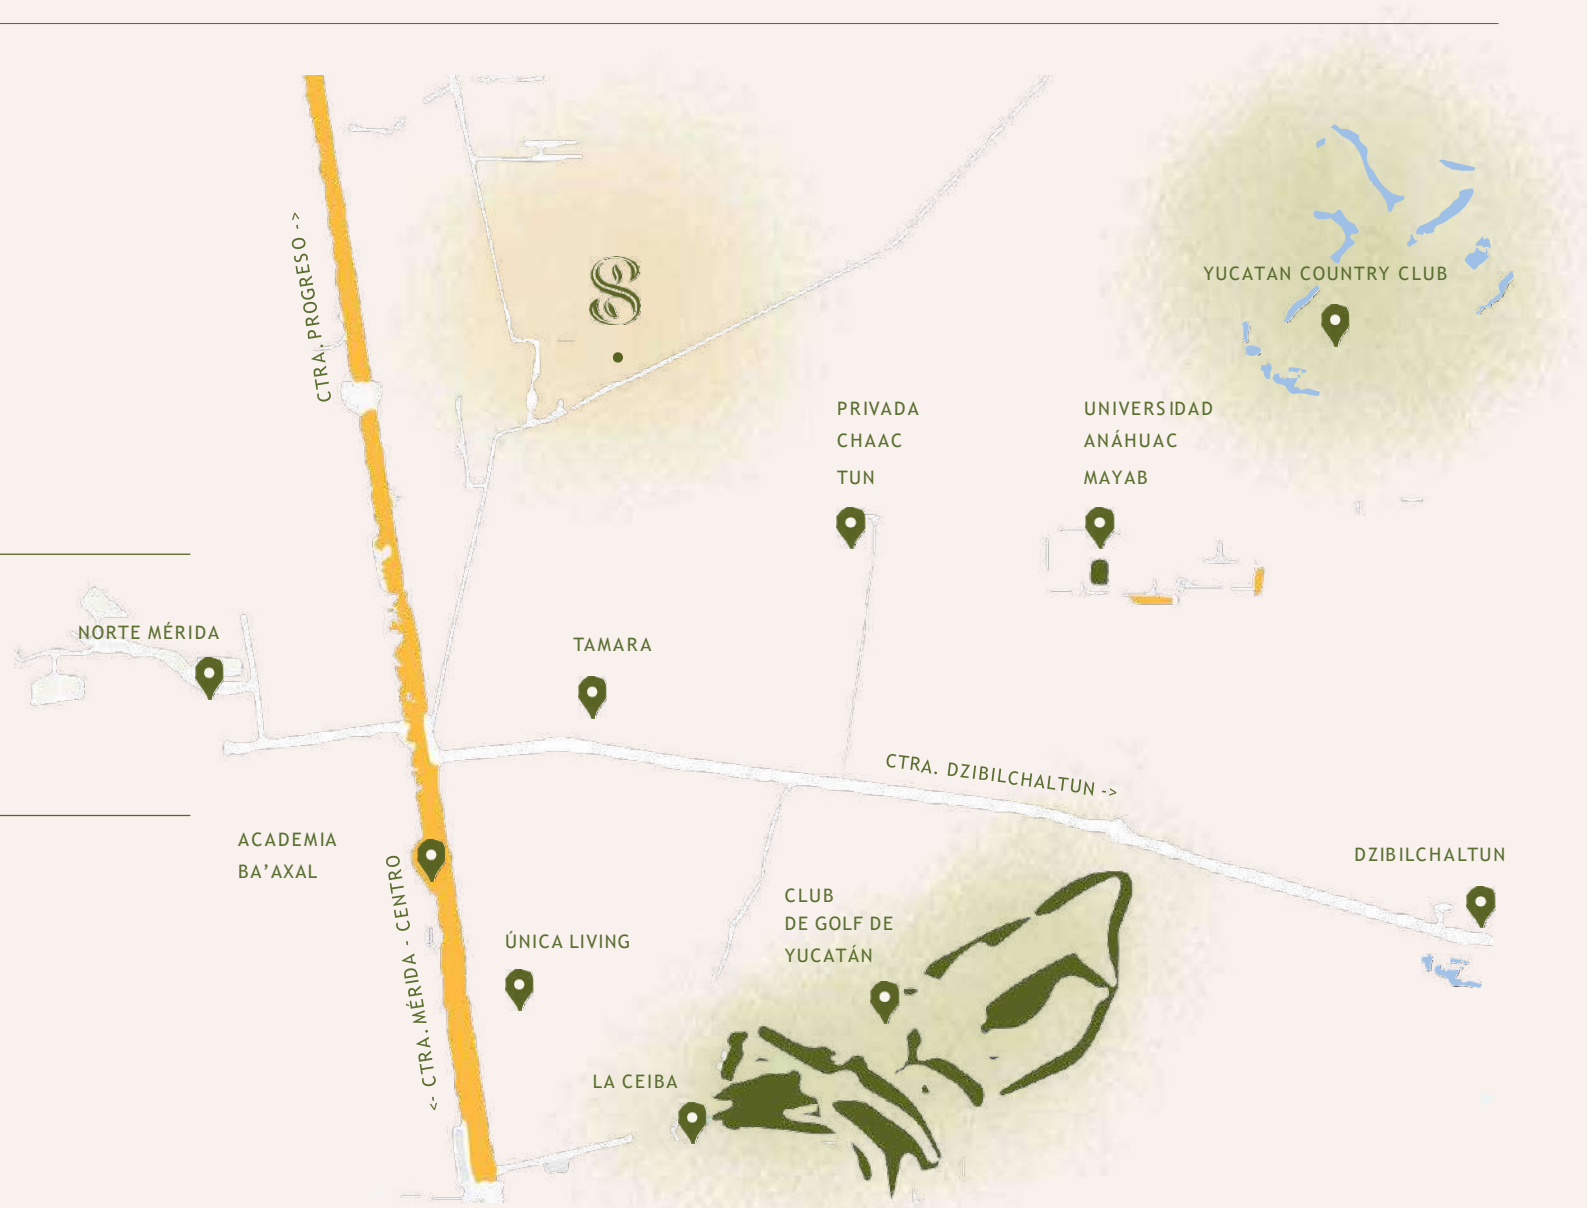

UN DESARROLLO *de* KELMAN

MÉRIDA - YUCATÁN

El lugar para crecer libremente

SILVESTRE, ES UN
DESARROLLO DE LOTES
RESIDENCIALES DE LUJO
Y ALTA GAMA.

Brinda seguridad, privacidad y relajación a sus habitantes, porque se encuentra ubicado en los límites de la ciudad de Mérida, Yucatán. Un desarrollo que habla de volver a lo esencial de la vida: la naturaleza y la familia.

Características y atributos del desarrollo

225 Lotes

Desde 400 m²

Casa Club con amenidades

Parque central

DATOS DEL PROYECTO

Master Plan

UBICACIÓN

Mapa de Ubicación

ESCANEA LA UBICACIÓN

RENDER DEL DESARROLLO

RENDER DEL DESARROLLO

RENDER DEL DESARROLLO

AMENIDADES

Amenidades casa club

*Espacios diseñados para no
querer salir de casa*