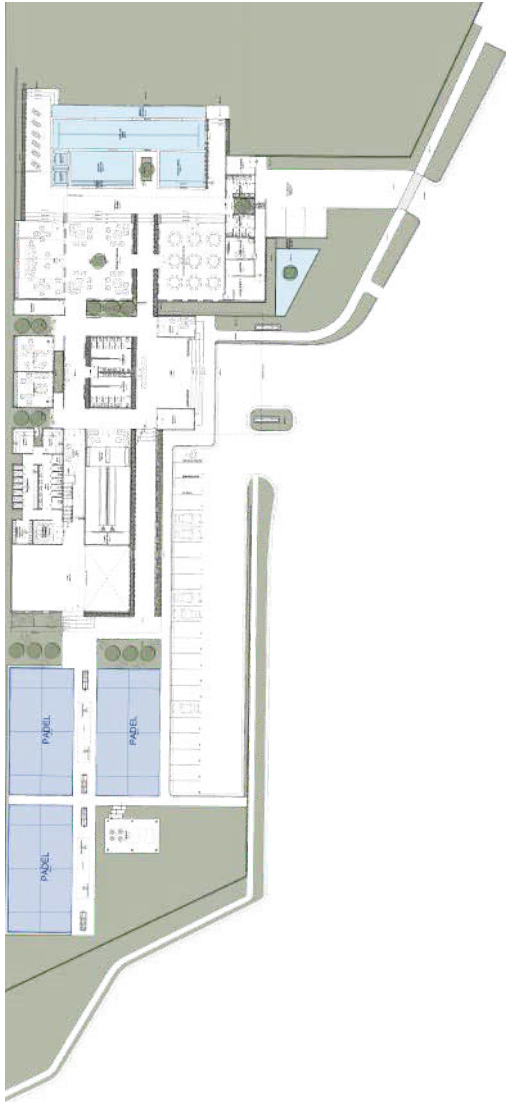

Características y atributos del desarrollo

225 Lotes

Desde 400 m²

Casa Club con amenidades

Parque central

DATOS DEL PROYECTO

Master Plan

UBICACIÓN

Mapa de Ubicación

ESCANEA LA UBICACIÓN

RENDER DEL DESARROLLO

RENDER DEL DESARROLLO

RENDER DEL DESARROLLO

AMENIDADES

Amenidades casa club

*Espacios diseñados para no
querer salir de casa*