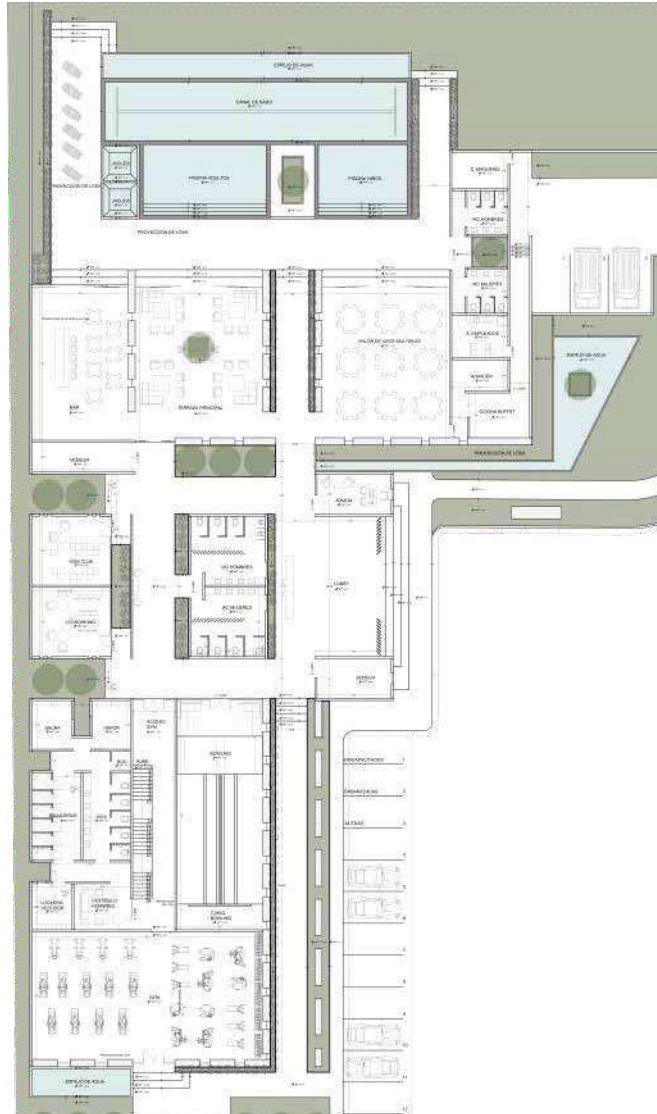

Características y atributos del desarrollo

225 Lotes

Desde 400 m²

Casa Club con amenidades

Parque central

DATOS DEL PROYECTO

Master Plan

UBICACIÓN

Mapa de Ubicación

ESCANEA LA UBICACIÓN

RENDER DEL DESARROLLO

RENDER DEL DESARROLLO

RENDER DEL DESARROLLO

AMENIDADES

Amenidades casa club

*Espacios diseñados para no
querer salir de casa*