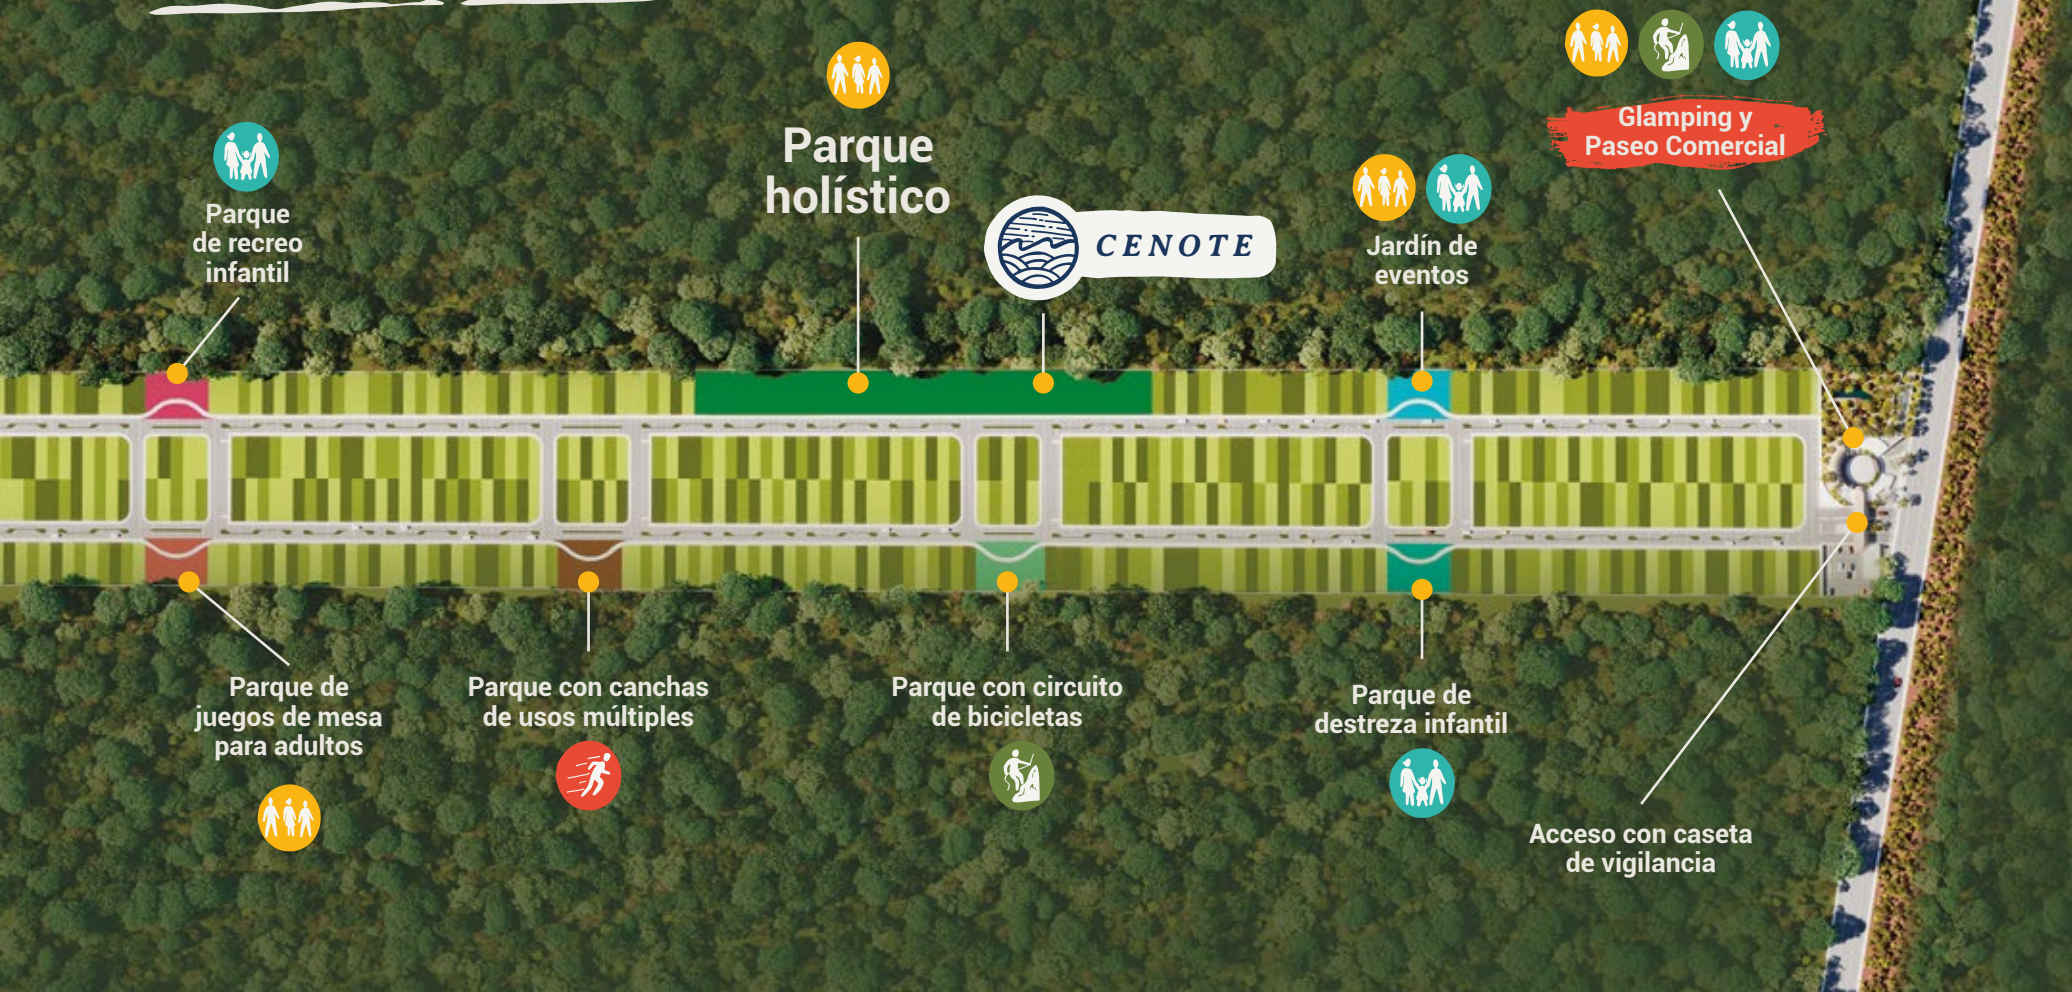

TECA
DESARROLLOS

¡Forma parte de nuestra Aldea y vive la naturaleza al máximo!

DESARROLLO CON
3 *CENOTES*
NATURALES

UBICACIÓN

Con una ubicación que te conecta con la naturaleza y la brisa del mar, **sobre la carretera principal de Telchac Puerto**, para disfrutar de excelentes fines de semana con amigos o la familia.

En una zona con gran cantidad de actividades recreativas al aire libre.

→ **2km de la playa**
3 minutos en coche
7 minutos en bici

→ **45 min de la ciudad de Mérida.**

MASTER PLAN

+ DE 50 AMENIDADES DIFERENTES

→ **Jardín de eventos**

→ **Parque con circuito de bicicletas**

→ **Parque con cancha de usos múltiples**

→ **Parque de recreo infantil**

Zona 1: Canal para deslizarse, tirolesa y lianas

Zona 2: Sube y baja, troncos sencillos para escalar y diferentes juegos de encestar tipo feria

→ **Parque Holístico**

● **Recorrido escultórico interactivo**

Plataforma de Yoga y taichi

Jardín Zen

Zonas de descanso y contemplación

Temazcal

● **Cenote**

→ **Parque de rampas**