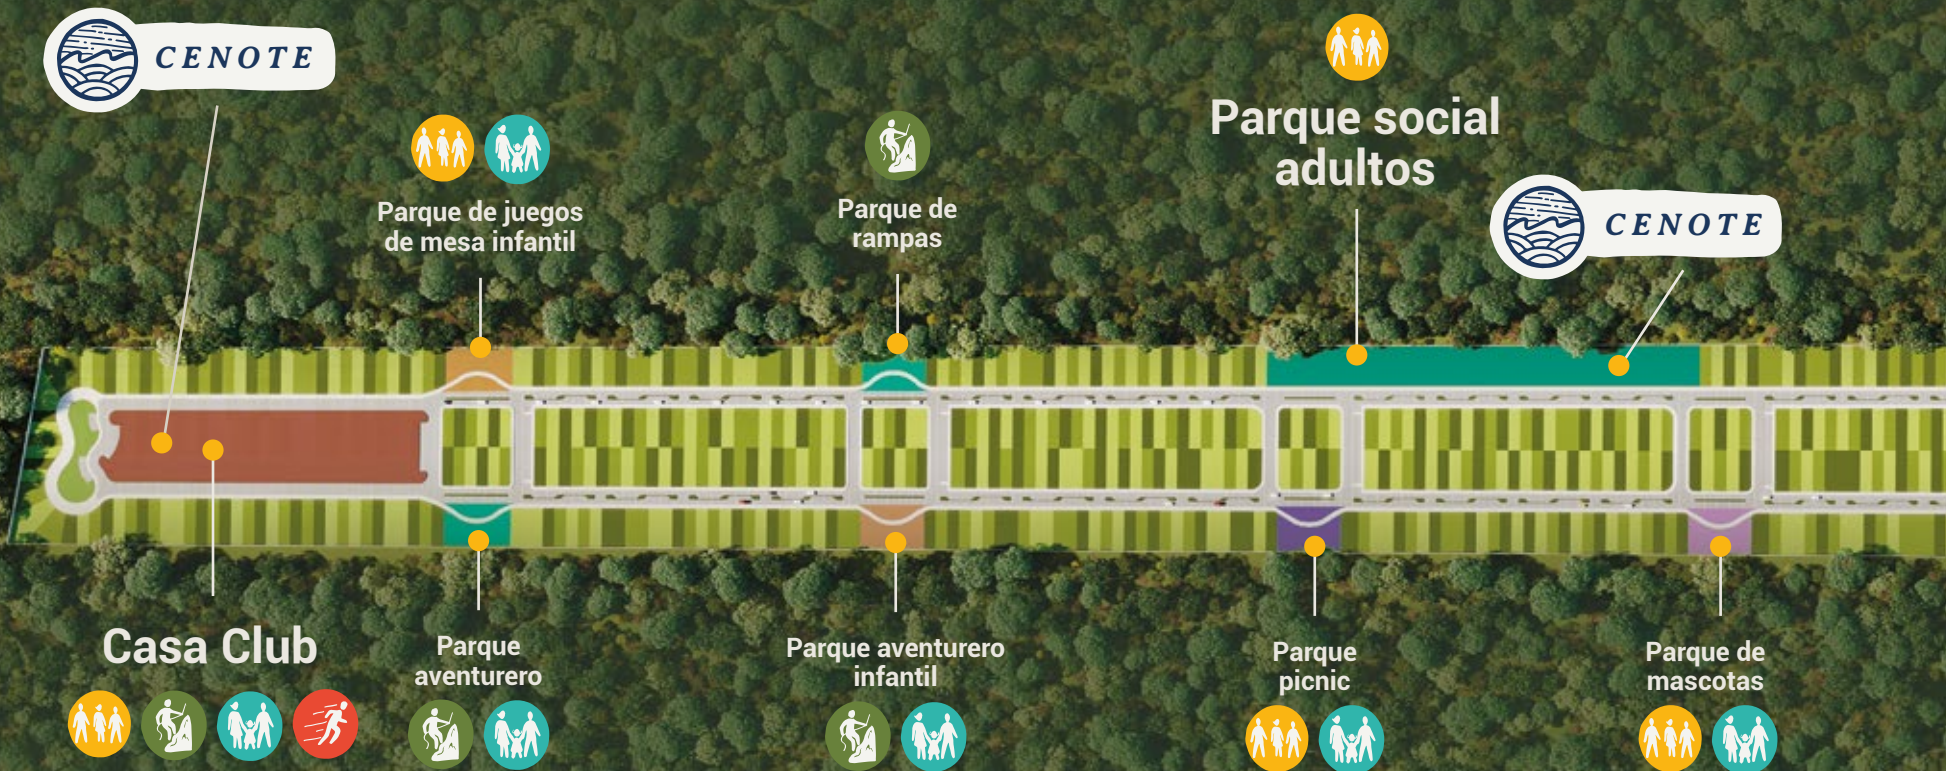

Aldea Balhá nace de la idea de regresar a la naturaleza de una manera divertida y aventurera, donde grandes y pequeños encuentran espacios recreativos para crear momentos de convivencia únicos.

La finalidad de la aldea es que los aldeanos tengan todo lo que necesitan para vivir en un espacio natural seguro, cómodo, relajante, artístico y divertido.

TECA
DESARROLLOS

¡Forma parte de nuestra Aldea y vive la naturaleza al máximo!

DESARROLLO CON
3 *CENOTES*
NATURALES

UBICACIÓN

Con una ubicación que te conecta con la naturaleza y la brisa del mar, **sobre la carretera principal de Telchac Puerto**, para disfrutar de excelentes fines de semana con amigos o la familia.

En una zona con gran cantidad de actividades recreativas al aire libre.

→ **2km de la playa**
3 minutos en coche
7 minutos en bici

→ **45 min de la ciudad de Mérida.**

MASTER PLAN

+ DE 50 AMENIDADES DIFERENTES

→ **Parque Holístico**

● **Recorrido escultórico interactivo**

Plataforma de Yoga y taichi

Jardín Zen

Zonas de descanso y contemplación

Temazcal

● **Cenote**

→ **Parque de rampas**